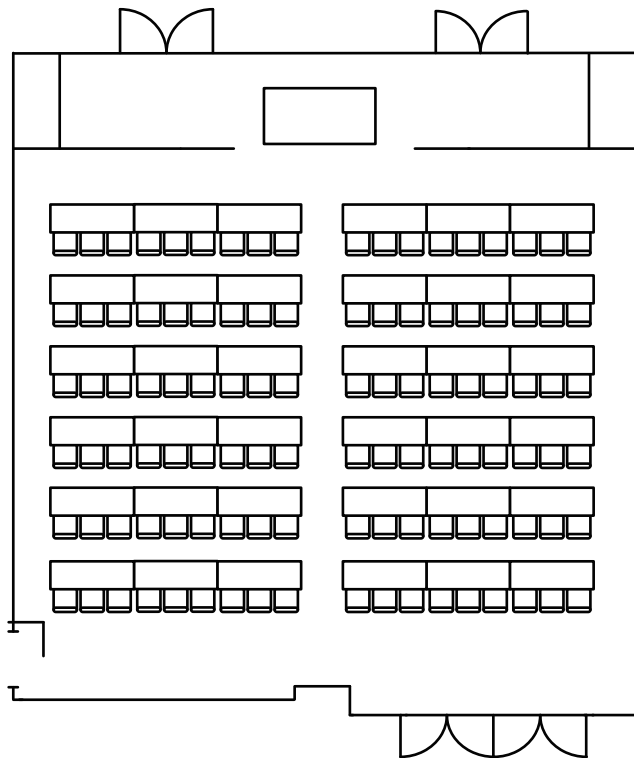

# シンフォニー参考レイアウト

正餐 最大収容人数 130名

立食 最大収容人数 110名

スクール 最大収容人数 100名

シアター 最大収容人数 150名