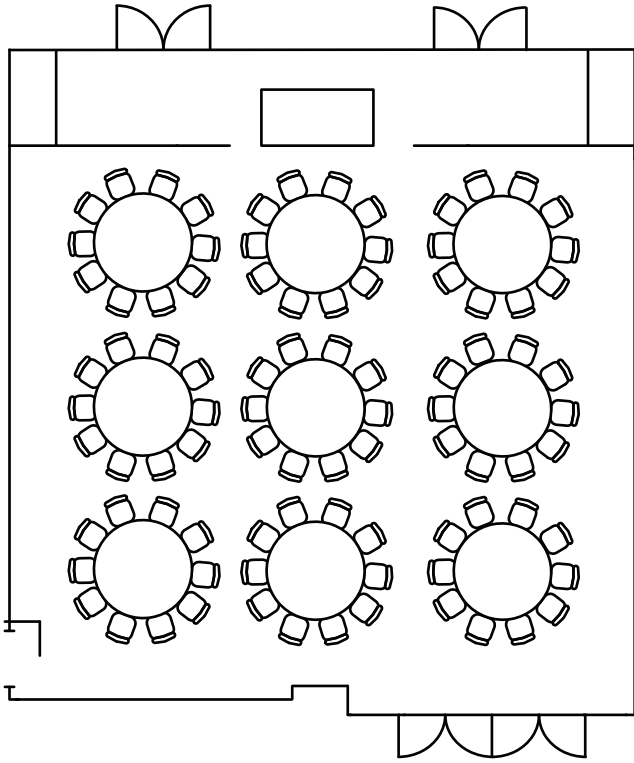

# シンフォニー参考レイアウト

正餐 最大収容人数 130名

立食 最大収容人数 110名

スクール 最大収容人数 100名

シアター 最大収容人数 150名