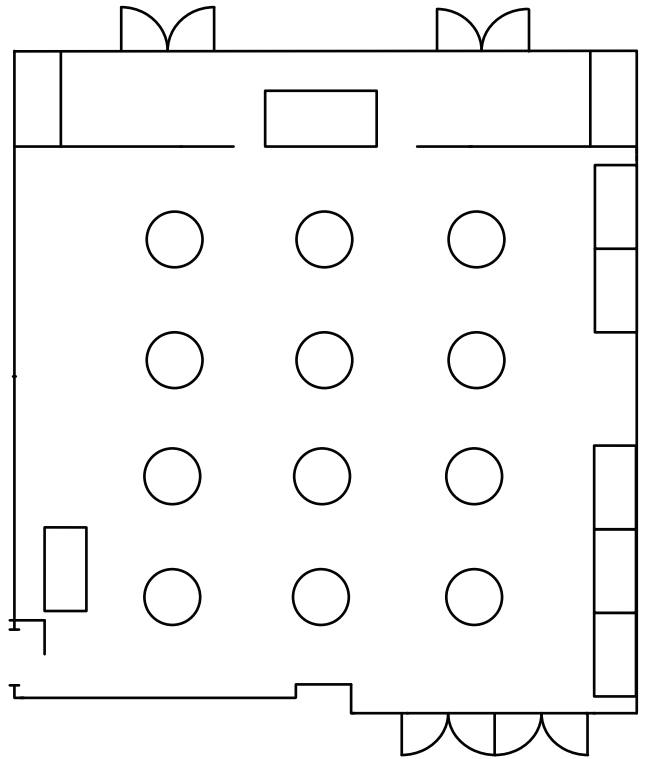

# シンフォニー参考レイアウト

正餐 最大収容人数 130名

立食 最大収容人数 110名

スクール 最大収容人数 100名

シアター 最大収容人数 150名