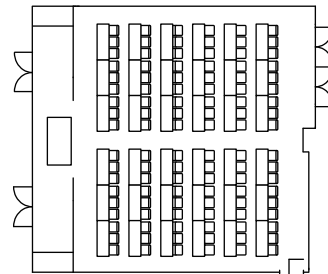

3分割してご利用になれます。

正餐 (320名)

立食 (500名)

スクール (350名)

シアター (550名)

ホワイエ

中宴会場 カトレアルーム ローズルーム (ウエストサイド2階)

カトレアルーム

用途に応じて、さまざまなシーンを演出する多目的ホール。
各種パーティーをはじめ、セミナーや展示会などのイベントにも対応可能。
自然光が射し込み、各種イベントや昼間のパーティーにも最適な空間です。
グループでの会食・パーティー会場など幅広い用途に対応するオールラウンドスペースです。

正餐 (90名)

立食 (130名)

スクール (100名)

シアター (150名)

スカイレストラン カーニバル (ウエストサイド9階)

正餐 (50名)

正餐 (20名)

立食 (60名)

最大収容人数

宴会場名	面積㎡ / 坪	天井高m	正餐	立食	スクール	シアター
マグノリアホール (3/3)	540/163	5.0 (4.2)	320	500	350	550
マグノリアホール (2/3)	360/109		200	300	220	350
マグノリアホール (1/3)	180/ 54		100	130	100	150
カトリアルーム、ローズルーム	126/ 38	3.3	60	60	60	100
オーキッド、プルメリア、ルビナス、リリー	67/ 20	2.5 (2.0)	30	30	30	50
シンフォニー	210/ 63	2.7	90	130	100	150
カーニバル	274/ 83	4.1 (2.6)	90	150	100	150
サンセット	164/ 50	3.0 (2.6)	50	60	50	80