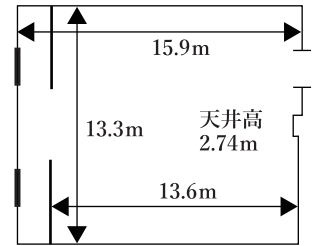

多目的ホール シンフォニー (サウスサイド1階)