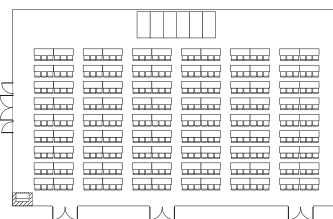

宴会場のご案内

Banquet & Meeting Guide

 東京ベイ舞浜ホテル ファースト リゾート

〒279-0031 千葉県浦安市舞浜 1-6 TEL.047-355-1111
maihamahotel-firstresort.jp

大宴会場 マグリアホール (ウエストサイド 2階)

会場全体をプレゼントボックスに見立て、天井のデザインと絨毯はリボンをイメージ。壁面には光の演出を施し、華やぎに満ちた空間です。用途に応じて音と映像などの様々な演出が可能です。各種パーティー、イベント、講演会、会議などお客様のニーズやご利用人数に合わせて、あらゆるご要望にお応えいたします。

3分割してご利用になれます。

正餐 (320名)

立食 (500名)

スクール (350名)

シアター (550名)

ホワイエ

中宴会場 カトレアルーム ローズルーム (ウエストサイド2階)

カトレアルーム

ローズルーム

白を基調としたピュアでエレガントな雰囲気「カトレアルーム」

光でかたどられたバラのモチーフを天井に大きくあしらひ
華やかなイメージで演出する「ローズルーム」

お集まりの方々の心に華やかな大輪の花を添える気品に満ちた宴会場です。
クラス会、懇親会など、気の合ったお仲間とのパーティーや会議に最適な
スペースをご提供いたします。

正餐 (50名)

立食 (60名)

スクール (60名)

シアター (100名)

小宴会場 オーキッド プルメリア ルピナス リリー (アネックス2階)

窓から自然光が差し込み、ゆったりとした時間をお過ごしいただけるくつろぎ空間です。

少人数のお集まりや小規模の会議、セミナー、控え室などさまざまな用途でご利用いただけます。

正餐 (20名)

立食 (30名)

スクール (30名)

シアター (50名)

多目的ホール シンフォニー (サウスサイド1階)