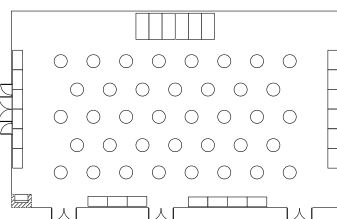

宴会場のご案内

Banquet & Meeting Guide

 東京ベイ舞浜ホテル ファースト リゾート

〒279-0031 千葉県浦安市舞浜 1-6 TEL.047-355-1111
maihamahotel-firstresort.jp

大宴会場 マグリアホール (ウエストサイド 2階)

会場全体をプレゼントボックスに見立て、天井のデザインと絨毯はリボンをイメージ。壁面には光の演出を施し、華やぎに満ちた空間です。用途に応じて音と映像などの様々な演出が可能です。各種パーティー、イベント、講演会、会議などお客様のニーズやご利用人数に合わせて、あらゆるご要望にお応えいたします。

3分割してご利用になれます。

正餐 (320名)

立食 (500名)

スクール (350名)

シアター (550名)

ホワイエ

中宴会場 カトレアルーム ローズルーム (ウエストサイド2階)

カトレアルーム

ローズルーム

白を基調としたピュアでエレガントな雰囲気「カトレアルーム」

光でかたどられたバラのモチーフを天井に大きくあしらひ
華やかなイメージで演出する「ローズルーム」

お集まりの方々の心に華やかな大輪の花を添える気品に満ちた宴会場です。
クラス会、懇親会など、気の合ったお仲間とのパーティーや会議に最適な
スペースをご提供いたします。

正餐 (50名)

立食 (60名)

スクール (60名)

シアター (100名)