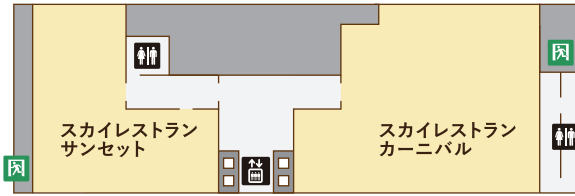

ウエディング Wedding

チャペル トリニティ

マグノリアホール

スカイレストラン カーニバル

客室 *Guest Room*

非日常空間あふれるコンセプトルーム

おとぎ話を連想させるモチーフが魅力的な「お城の中のゲストルーム」がテーマのお部屋、探検心をくすぐるアイテムが散りばめられた「西部開拓時代のアメリカ」をテーマとしたお部屋、さらにレトロでモダンな雰囲気漂うお部屋など、宿泊の楽しみが広がる様々なコンセプトルームをご用意しております。アネックスは今にも動き出しそうな大型客船をテーマとしたデザインです。

レストラン *Restaurant*

オールデイダイニング カリフォルニア (1階)

早朝から深夜まで、様々な時間帯のニーズにお応えするオールデイダイニング。
アメリカ西海岸のビーチハウスのイメージをベースとしたインテリアデザインです。
お食事は、ポピュラーなメニューをはじめ、創造的なアレンジを加えたオリジナル料理や食材や調理法にこだわったフェアメニューがございます。お食事から喫茶まで気軽にご利用になれます。

スカイレストラン サンセット (9階)

ホテル最上階の夜景と西洋料理をお楽しみ頂けるメインダイニング。
季節の食材を使用したディナーコースをお楽しみいただけます。

9F

2F

1F

千葉方面から：首都高速湾岸線「浦安出口」より約10分

東京方面から：首都高速湾岸線「葛西出口」より約5分