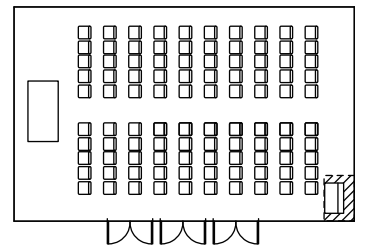

3分割してご利用になれます。

正餐 (320名)

立食 (500名)

スクール (350名)

シアター (550名)

ホワイエ

中宴会場 カトレアルーム ローズルーム (ウエストサイド2階)

カトレアルーム

ローズルーム

白を基調としたピュアでエレガントな雰囲気「カトレアルーム」

光でかたどられたバラのモチーフを天井に大きくあしらひ
華やかなイメージで演出する「ローズルーム」

お集まりの方々の心に華やかな大輪の花を添える気品に満ちた宴会場です。
クラス会、懇親会など、気の合ったお仲間とのパーティーや会議に最適な
スペースをご提供いたします。

正餐 (50名)

立食 (60名)

スクール (60名)

シアター (100名)

小宴会場 オーキッド プルメリア ルピナス リリー (アネックス2階)

窓から自然光が差し込み、ゆったりとした時間をお過ごしいただけるくつろぎ空間です。

少人数のお集まりや小規模の会議、セミナー、控え室などさまざまな用途でご利用いただけます。

正餐 (20名)

立食 (30名)

スクール (30名)

シアター (50名)

多目的ホール シンフォニー (サウスサイド1階)