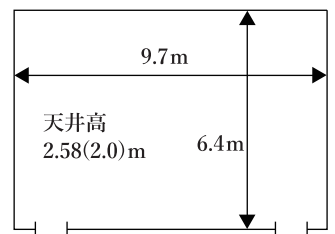

小宴会場 オーキッド プルメリア ルピナス リリー (アネックス2階)