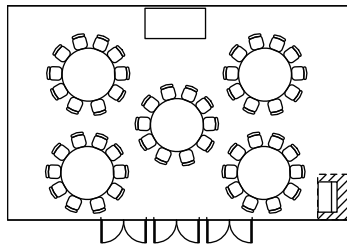

3分割してご利用になれます。

正餐 (320名)

立食 (500名)

スクール (350名)

シアター (550名)

ホワイエ

中宴会場 カトレアルーム ローズルーム (ウエストサイド2階)

カトレアルーム

ローズルーム

白を基調としたピュアでエレガントな雰囲気「カトレアルーム」

光でかたどられたバラのモチーフを天井に大きくあしらひ
華やかなイメージで演出する「ローズルーム」

お集まりの方々の心に華やかな大輪の花を添える気品に満ちた宴会場です。
クラス会、懇親会など、気の合ったお仲間とのパーティーや会議に最適な
スペースをご提供いたします。

正餐 (50名)

立食 (60名)

スクール (60名)

シアター (100名)

小宴会場 オーキッド プルメリア ルピナス リリー (アネックス2階)

窓から自然光が差し込み、ゆったりとした時間をお過ごしいただけるくつろぎ空間です。

少人数のお集まりや小規模の会議、セミナー、控え室などさまざまな用途でご利用いただけます。

正餐 (20名)

立食 (30名)

スクール (30名)

シアター (50名)

多目的ホール シンフォニー (サウスサイド1階)