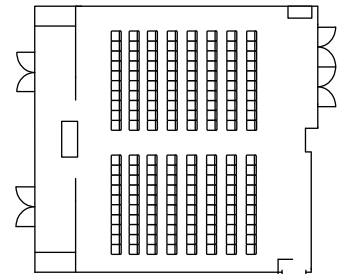

3分割してご利用になれます。

正餐 (320名)

立食 (500名)

スクール (350名)

シアター (550名)

ホワイエ

中宴会場 カトレアルーム ローズルーム (ウエストサイド2階)

カトレアルーム

用途に応じて、さまざまなシーンを演出する多目的ホール。
各種パーティーをはじめ、セミナーや展示会などのイベントにも対応可能。
自然光が射し込み、各種イベントや昼間のパーティーにも最適な空間です。
グループでの会食・パーティー会場など幅広い用途に対応するオールラウンドスペースです。

正餐 (90名)

立食 (130名)

スクール (100名)

シアター (150名)

スカイレストラン カーニバル (ウエストサイド9階)

正餐 (50名)

正餐 (20名)

立食 (60名)

最大収容人数

宴会場名	面積㎡ / 坪	天井高m	正餐	立食	スクール	シアター
マグノリアホール (3/3)	540/163	5.0 (4.2)	320	500	350	550
マグノリアホール (2/3)	360/109		200	300	220	350
マグノリアホール (1/3)	180/ 54		100	130	100	150
カトリアルーム、ローズルーム	126/ 38	3.3	60	60	60	100
オーキッド、プルメリア、ルビナス、リリー	67/ 20	2.5 (2.0)	30	30	30	50
シンフォニー	210/ 63	2.7	90	130	100	150
カーニバル	274/ 83	4.1 (2.6)	90	150	100	150
サンセット	164/ 50	3.0 (2.6)	50	60	50	80