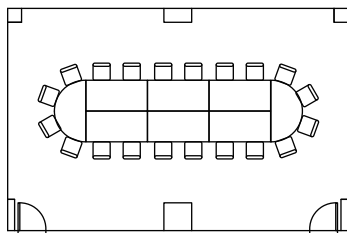

3分割してご利用になれます。

正餐 (320名)

立食 (500名)

スクール (350名)

シアター (550名)

ホワイエ

中宴会場 カトレアルーム ローズルーム (ウエストサイド2階)

カトレアルーム

ローズルーム

白を基調としたピュアでエレガントな雰囲気「カトレアルーム」

光でかたどられたバラのモチーフを天井に大きくあしらひ
華やかなイメージで演出する「ローズルーム」

お集まりの方々の心に華やかな大輪の花を添える気品に満ちた宴会場です。
クラス会、懇親会など、気の合ったお仲間とのパーティーや会議に最適な
スペースをご提供いたします。

正餐 (50名)

立食 (60名)

スクール (60名)

シアター (100名)

小宴会場 オーキッド プルメリア ルピナス リリー (アネックス2階)

窓から自然光が差し込み、ゆったりとした時間をお過ごしいただけるくつろぎ空間です。

少人数のお集まりや小規模の会議、セミナー、控え室などさまざまな用途でご利用いただけます。

正餐 (20名)

立食 (30名)

スクール (30名)

シアター (50名)

多目的ホール シンフォニー (サウスサイド1階)

用途に応じて、さまざまなシーンを演出する多目的ホール。
各種パーティーをはじめ、セミナーや展示会などのイベントにも対応可能。
自然光が射し込み、各種イベントや昼間のパーティーにも最適な空間です。
グループでの会食・パーティー会場など幅広い用途に対応するオールラウンドスペースです。

正餐 (90名)

立食 (130名)

スクール (100名)

シアター (150名)

スカイレストラン カーニバル (ウエストサイド9階)