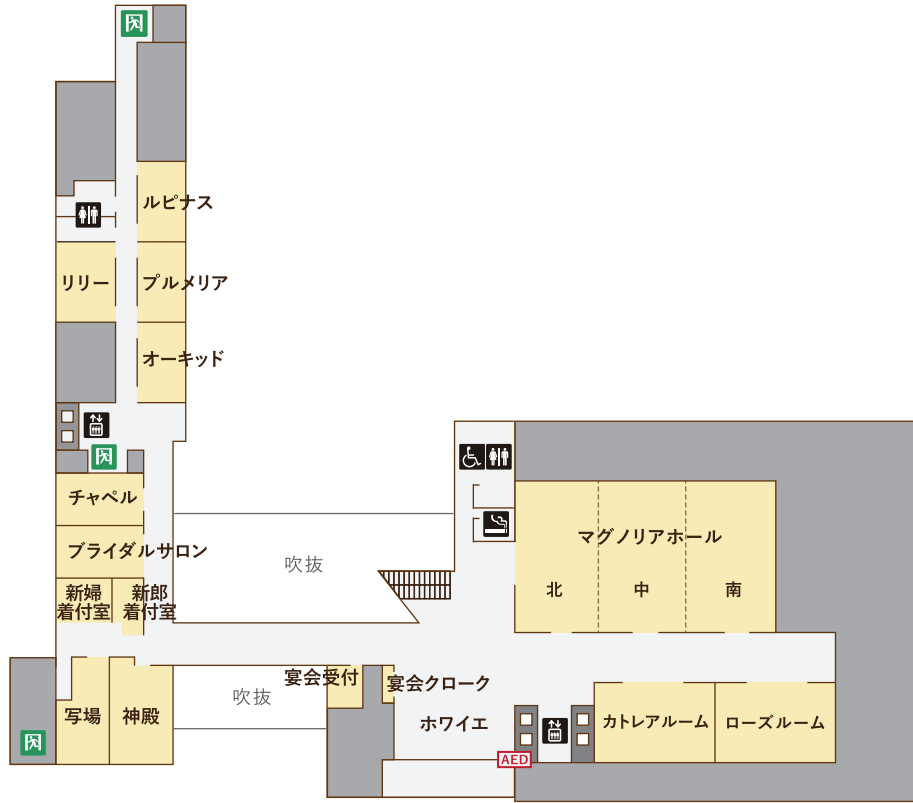

正餐 (50名)

正餐 (20名)

立食 (60名)

最大収容人数

宴会場名	面積㎡ / 坪	天井高m	正餐	立食	スクール	シアター
マグノリアホール (3/3)	540/163	5.0 (4.2)	320	500	350	550
マグノリアホール (2/3)	360/109		200	300	220	350
マグノリアホール (1/3)	180/ 54		100	130	100	150
カトリアルーム、ローズルーム	126/ 38	3.3	60	60	60	100
オーキッド、プルメリア、ルビナス、リリー	67/ 20	2.5 (2.0)	30	30	30	50
シンフォニー	210/ 63	2.7	90	130	100	150
カーニバル	274/ 83	4.1 (2.6)	90	150	100	150
サンセット	164/ 50	3.0 (2.6)	50	60	50	80

ウエディング Wedding

チャペル トリニティ

マグノリアホール

スカイレストラン カーニバル

客室 *Guest Room*

非日常空間あふれるコンセプトルーム

おとぎ話を連想させるモチーフが魅力的な「お城の中のゲストルーム」がテーマのお部屋、探検心をくすぐるアイテムが散りばめられた「西部開拓時代のアメリカ」をテーマとしたお部屋、さらにレトロでモダンな雰囲気漂うお部屋など、宿泊の楽しみが広がる様々なコンセプトルームをご用意しております。アネックスは今にも動き出しそうな大型客船をテーマとしたデザインです。

レストラン *Restaurant*

オールデイダイニング カリフォルニア (1階)

早朝から深夜まで、様々な時間帯のニーズにお応えするオールデイダイニング。
アメリカ西海岸のビーチハウスのイメージをベースとしたインテリアデザインです。
お食事は、ポピュラーなメニューをはじめ、創造的なアレンジを加えたオリジナル料理や食材や調理法にこだわったフェアメニューがございます。お食事から喫茶まで気軽にご利用になれます。

スカイレストラン サンセット (9階)

ホテル最上階の夜景と西洋料理をお楽しみ頂けるメインダイニング。
季節の食材を使用したディナーコースをお楽しみいただけます。

9F

2F

1F

千葉方面から：首都高速湾岸線「浦安出口」より約10分

東京方面から：首都高速湾岸線「葛西出口」より約5分