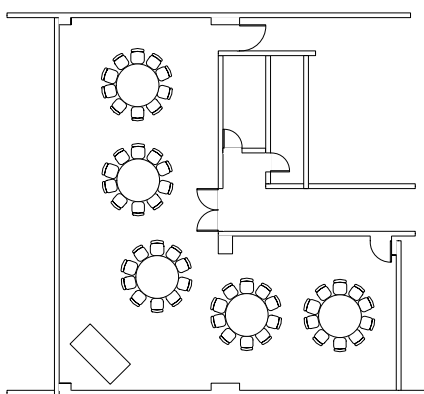

正餐 (50名)

正餐 (20名)

立食 (60名)

最大収容人数

宴会場名	面積㎡ / 坪	天井高m	正餐	立食	スクール	シアター
マグノリアホール (3/3)	540/163	5.0 (4.2)	320	500	350	550
マグノリアホール (2/3)	360/109		200	300	220	350
マグノリアホール (1/3)	180/ 54		100	130	100	150
カトリアルーム、ローズルーム	126/ 38	3.3	60	60	60	100
オーキッド、プルメリア、ルビナス、リリー	67/ 20	2.5 (2.0)	30	30	30	50
シンフォニー	210/ 63	2.7	90	130	100	150
カーニバル	274/ 83	4.1 (2.6)	90	150	100	150
サンセット	164/ 50	3.0 (2.6)	50	60	50	80