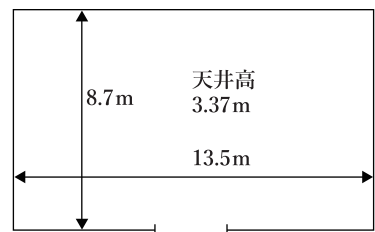

中宴会場 カトレアルーム ローズルーム (ウエストサイド2階)

白を基調としたピュアでエレガントな雰囲気「カトレアルーム」

光でかたどられたバラのモチーフを天井に大きくあしらひ
華やかなイメージで演出する「ローズルーム」

お集まりの方々の心に華やかな大輪の花を添える気品に満ちた宴会場です。
クラス会、懇親会など、気の合ったお仲間とのパーティーや会議に最適な
スペースをご提供いたします。

正餐 (50名)

立食 (60名)

スクール (60名)

シアター (100名)

小宴会場 オーキッド プルメリア ルピナス リリー (アネックス2階)

窓から自然光が差し込み、ゆったりとした時間をお過ごしいただけるくつろぎ空間です。

少人数のお集まりや小規模の会議、セミナー、控え室などさまざまな用途でご利用いただけます。

正餐 (20名)

立食 (30名)

スクール (30名)

シアター (50名)