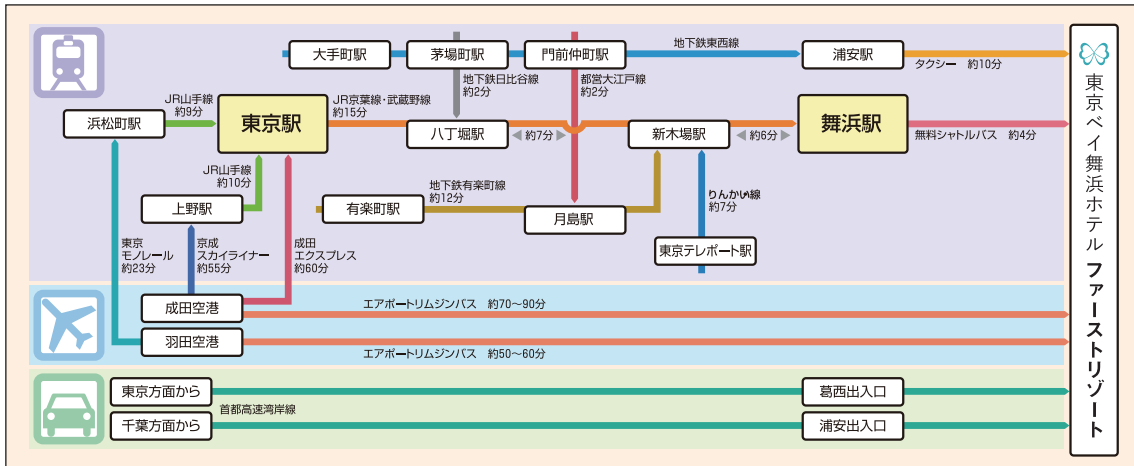

ウエディング Wedding

チャペル トリニティ

マグノリアホール

スカイレストラン カーニバル

客室 *Guest Room*

非日常空間あふれるコンセプトルーム

おとぎ話を連想させるモチーフが魅力的な「お城の中のゲストルーム」がテーマのお部屋、探検心をくすぐるアイテムが散りばめられた「西部開拓時代のアメリカ」をテーマとしたお部屋、さらにレトロでモダンな雰囲気漂うお部屋など、宿泊の楽しみが広がる様々なコンセプトルームをご用意しております。アネックスは今にも動き出しそうな大型客船をテーマとしたデザインです。

レストラン *Restaurant*

オールデイダイニング カリフォルニア (1階)

早朝から深夜まで、様々な時間帯のニーズにお応えするオールデイダイニング。
アメリカ西海岸のビーチハウスのイメージをベースとしたインテリアデザインです。
お食事は、ポピュラーなメニューをはじめ、創造的なアレンジを加えたオリジナル料理や食材や調理法にこだわったフェアメニューがございます。お食事から喫茶まで気軽にご利用になれます。

スカイレストラン サンセット (9階)

ホテル最上階の夜景と西洋料理をお楽しみ頂けるメインダイニング。
季節の食材を使用したディナーコースをお楽しみいただけます。

9F

2F

1F

千葉方面から：首都高速湾岸線「浦安出口」より約10分

東京方面から：首都高速湾岸線「葛西出口」より約5分