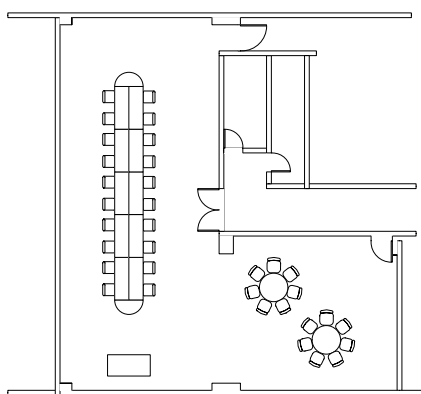

正餐 (50名)

正餐 (20名)

立食 (60名)

最大収容人数

宴会場名	面積㎡ / 坪	天井高m	正餐	立食	スクール	シアター
マグノリアホール (3/3)	540/163	5.0 (4.2)	320	500	350	550
マグノリアホール (2/3)	360/109		200	300	220	350
マグノリアホール (1/3)	180/ 54		100	130	100	150
カトリアルーム、ローズルーム	126/ 38	3.3	60	60	60	100
オーキッド、プルメリア、ルビナス、リリー	67/ 20	2.5 (2.0)	30	30	30	50
シンフォニー	210/ 63	2.7	90	130	100	150
カーニバル	274/ 83	4.1 (2.6)	90	150	100	150
サンセット	164/ 50	3.0 (2.6)	50	60	50	80