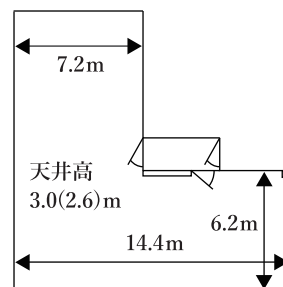

スカイレストラン サンセット (ウエストサイド9階)