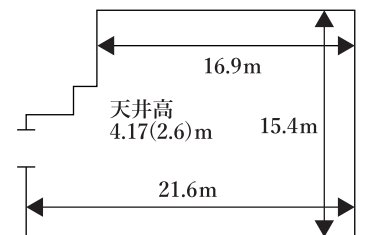

スカイレストラン カーニバル (ウエストサイド9階)