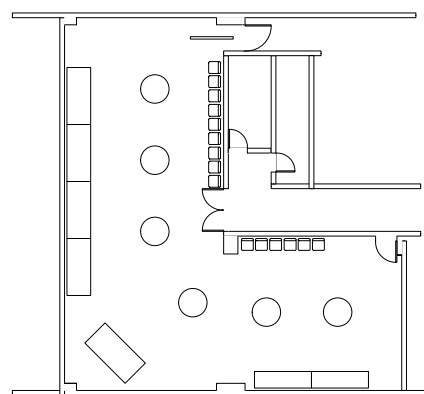

正餐 (50名)

正餐 (20名)

立食 (60名)

最大収容人数

宴会場名	面積㎡ / 坪	天井高m	正餐	立食	スクール	シアター
マグノリアホール (3/3)	540/163	5.0 (4.2)	320	500	350	550
マグノリアホール (2/3)	360/109		200	300	220	350
マグノリアホール (1/3)	180/ 54		100	130	100	150
カトリアルーム、ローズルーム	126/ 38	3.3	60	60	60	100
オーキッド、プルメリア、ルビナス、リリー	67/ 20	2.5 (2.0)	30	30	30	50
シンフォニー	210/ 63	2.7	90	130	100	150
カーニバル	274/ 83	4.1 (2.6)	90	150	100	150
サンセット	164/ 50	3.0 (2.6)	50	60	50	80