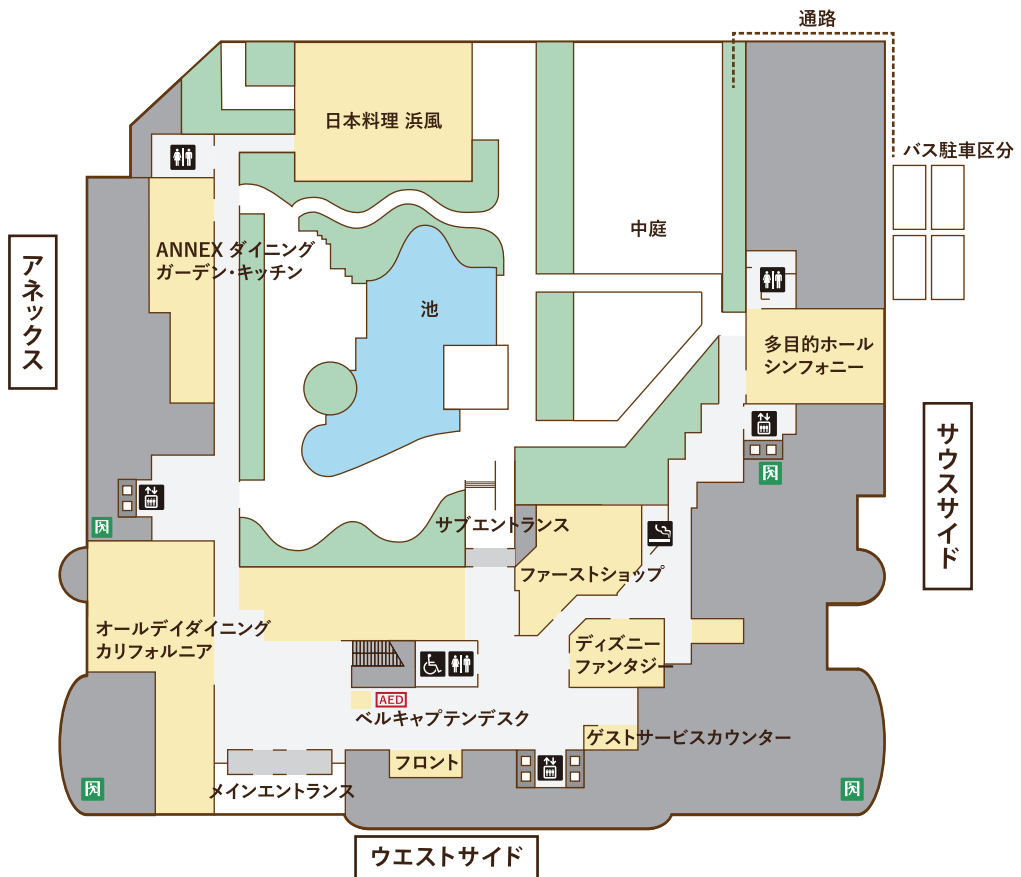

ウエディング Wedding

チャペル トリニティ

マグノリアホール

スカイレストラン カーニバル

客室 *Guest Room*

非日常空間あふれるコンセプトルーム

おとぎ話を連想させるモチーフが魅力的な「お城の中のゲストルーム」がテーマのお部屋、探検心をくすぐるアイテムが散りばめられた「西部開拓時代のアメリカ」をテーマとしたお部屋、さらにレトロでモダンな雰囲気漂うお部屋など、宿泊の楽しみが広がる様々なコンセプトルームをご用意しております。アネックスは今にも動き出しそうな大型客船をテーマとしたデザインです。

レストラン *Restaurant*

オールデイダイニング カリフォルニア (1階)

早朝から深夜まで、様々な時間帯のニーズにお応えするオールデイダイニング。
アメリカ西海岸のビーチハウスのイメージをベースとしたインテリアデザインです。
お食事は、ポピュラーなメニューをはじめ、創造的なアレンジを加えたオリジナル料理や食材や調理法にこだわったフェアメニューがございます。お食事から喫茶まで気軽にご利用になれます。

スカイレストラン サンセット (9階)

ホテル最上階の夜景と西洋料理をお楽しみ頂けるメインダイニング。
季節の食材を使用したディナーコースをお楽しみいただけます。

9F

2F

1F

千葉方面から：首都高速湾岸線「浦安出口」より約10分

東京方面から：首都高速湾岸線「葛西出口」より約5分