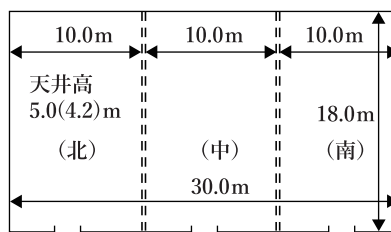

宴会場のご案内

Banquet & Meeting Guide

 東京ベイ舞浜ホテル ファースト リゾート

〒279-0031 千葉県浦安市舞浜 1-6 TEL.047-355-1111
maihamahotel-firstresort.jp

大宴会場 マグリアホール (ウエストサイド 2階)

会場全体をプレゼントボックスに見立て、天井のデザインと絨毯はリボンをイメージ。壁面には光の演出を施し、華やぎに満ちた空間です。用途に応じて音と映像などの様々な演出が可能です。各種パーティー、イベント、講演会、会議などお客様のニーズやご利用人数に合わせて、あらゆるご要望にお応えいたします。