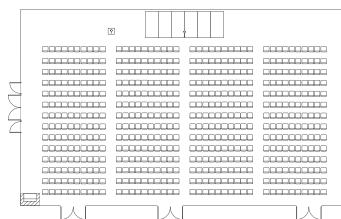

宴会場のご案内

Banquet & Meeting Guide

 東京ベイ舞浜ホテル ファースト リゾート

〒279-0031 千葉県浦安市舞浜 1-6 TEL.047-355-1111
maihamahotel-firstresort.jp

大宴会場 マグリアホール (ウエストサイド 2階)

会場全体をプレゼントボックスに見立て、天井のデザインと絨毯はリボンをイメージ。壁面には光の演出を施し、華やぎに満ちた空間です。用途に応じて音と映像などの様々な演出が可能です。各種パーティー、イベント、講演会、会議などお客様のニーズやご利用人数に合わせて、あらゆるご要望にお応えいたします。

3分割してご利用になれます。

正餐 (320名)

立食 (500名)

スクール (350名)

シアター (550名)

ホワイエ

中宴会場 カトレアルーム ローズルーム (ウエストサイド2階)

カトレアルーム

ローズルーム

白を基調としたピュアでエレガントな雰囲気「カトレアルーム」

光でかたどられたバラのモチーフを天井に大きくあしらひ
華やかなイメージで演出する「ローズルーム」

お集まりの方々の心に華やかな大輪の花を添える気品に満ちた宴会場です。
クラス会、懇親会など、気の合ったお仲間とのパーティーや会議に最適な
スペースをご提供いたします。

正餐 (50名)

立食 (60名)

スクール (60名)

シアター (100名)

小宴会場 オーキッド プルメリア ルピナス リリー (アネックス2階)

窓から自然光が差し込み、ゆったりとした時間をお過ごしいただけるくつろぎ空間です。

少人数のお集まりや小規模の会議、セミナー、控え室などさまざまな用途でご利用いただけます。

正餐 (20名)

立食 (30名)

スクール (30名)

シアター (50名)

多目的ホール シンフォニー (サウスサイド1階)