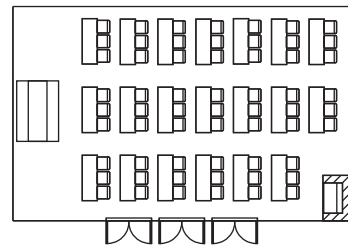

3分割してご利用になれます。

正餐 (320名)

立食 (500名)

スクール (350名)

シアター (550名)

ホワイエ

中宴会場 カトレアルーム ローズルーム (ウエストサイド2階)

カトレアルーム

ローズルーム

白を基調としたピュアでエレガントな雰囲気「カトレアルーム」

光でかたどられたバラのモチーフを天井に大きくあしらひ
華やかなイメージで演出する「ローズルーム」

お集まりの方々の心に華やかな大輪の花を添える気品に満ちた宴会場です。
クラス会、懇親会など、気の合ったお仲間とのパーティーや会議に最適な
スペースをご提供いたします。

正餐 (50名)

立食 (60名)

スクール (60名)

シアター (100名)