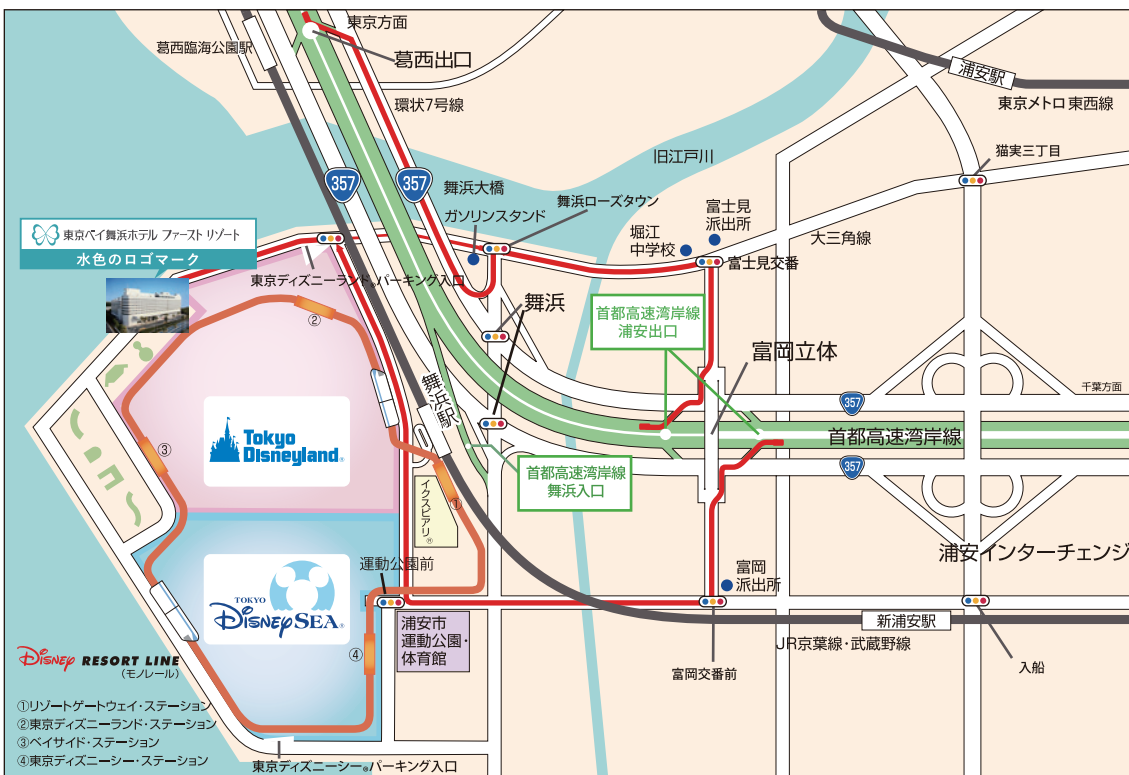

スカイレストラン サンセット (9階)

ホテル最上階の夜景と西洋料理をお楽しみ頂けるメインダイニング。
季節の食材を使用したディナーコースをお楽しみいただけます。

9F

2F

1F

千葉方面から：首都高速湾岸線「浦安出口」より約10分

東京方面から：首都高速湾岸線「葛西出口」より約5分