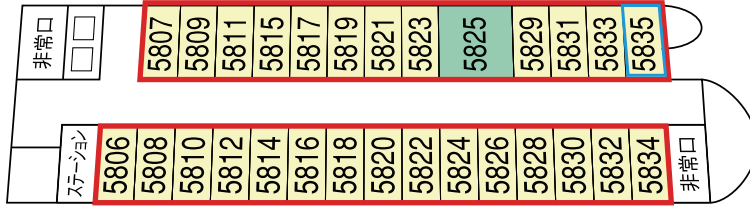

# ウエストサイド

ノースサイド側

サウスサイド側

- シーフロントルーム
- バリアフリールーム
- ブライズ&プリンセススイート
- コンフォートデラックス
- キャッスルルーム
- フロンティアルーム
- エンプレスルーム
- マウンテンルーム
- 禁煙ルーム

# サウスサイド

←ウエストサイド側

東京ディズニーランド側→

8F

7F

6F

5F

4F