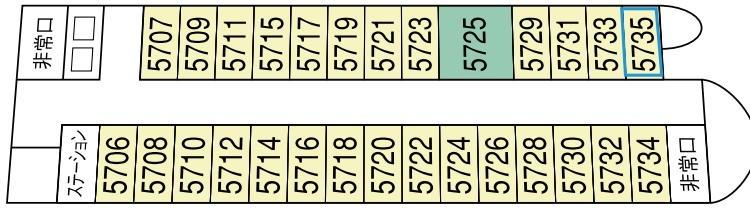

# ウエストサイド

ノースサイド側

サウスサイド側

- シーフロントルーム
- バリアフリールーム
- ブライズ&プリンセススイート
- コンフォートデラックス
- キャッスルルーム
- フロンティアルーム
- エンプレスルーム
- マウンテンルーム
- 禁煙ルーム

# サウスサイド

←ウエストサイド側

東京ディズニーランド側→

8F

7F

6F

5F

4F