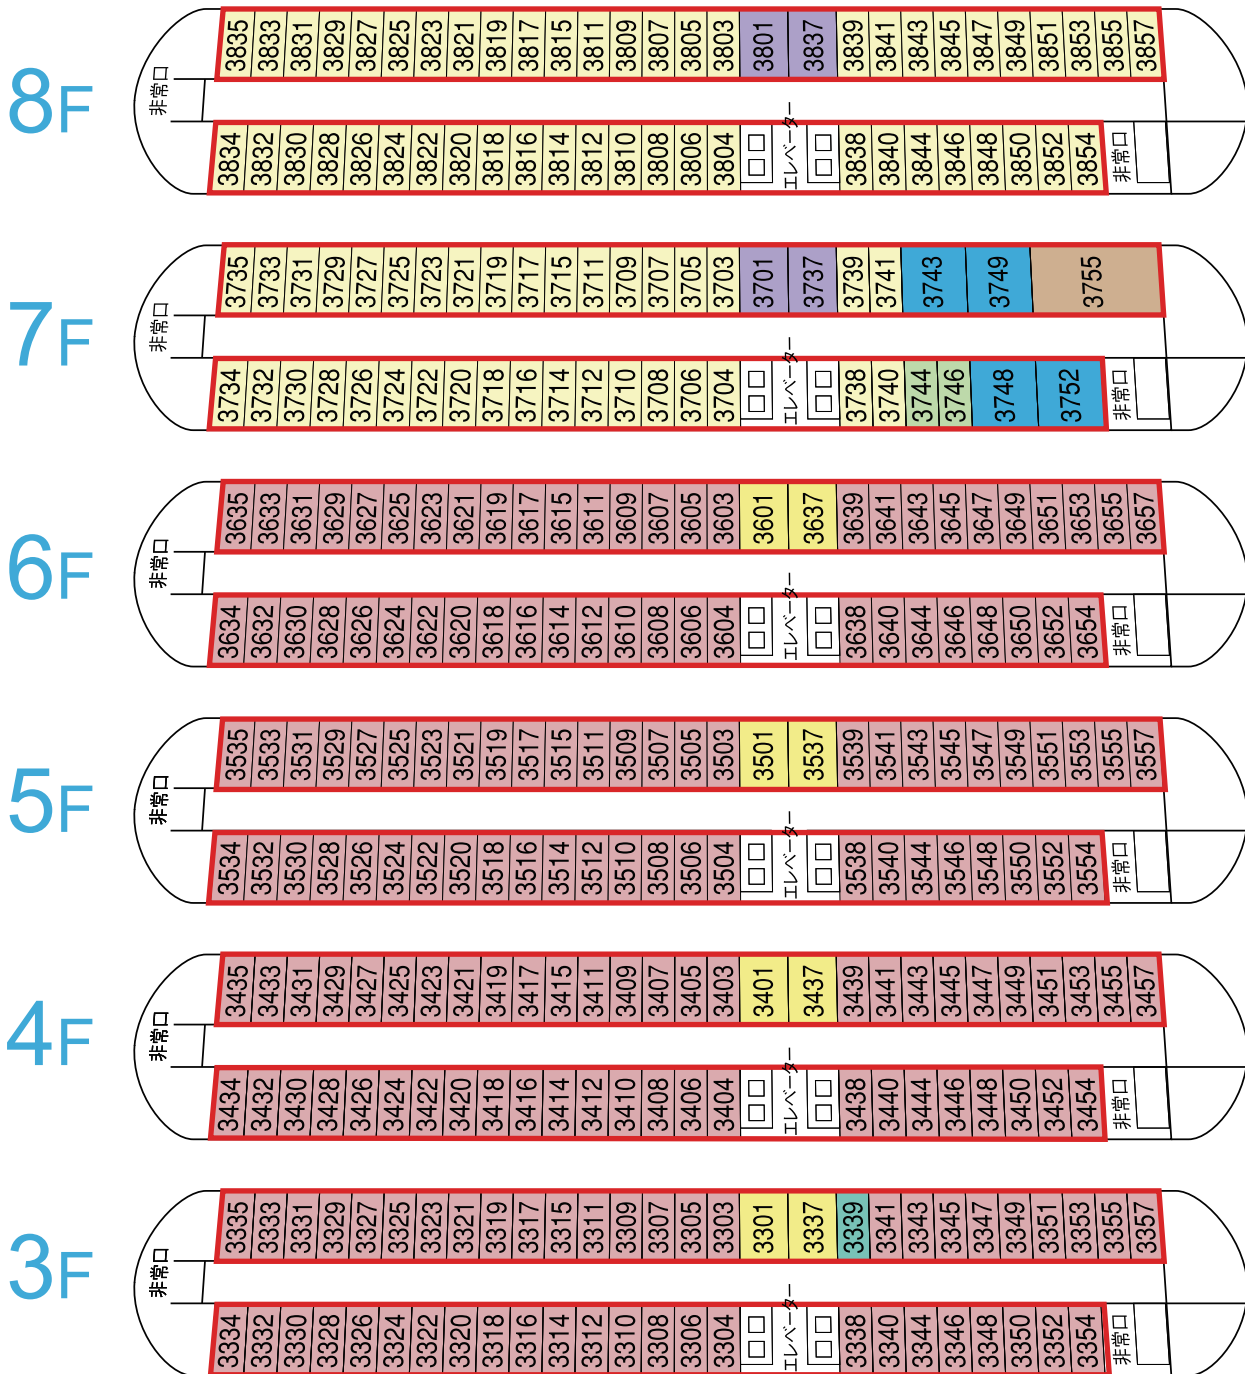

# ANNEX

←ウエストサイド側

東京ディズニーランド側→

8F

7F

6F

5F

4F

3F

■ キャプテンズルーム

■ キャプテンズルーム・オフィサー

■ クルージング キャビン 2

■ クルージング キャビン 3

■ 禁煙ルーム

# ウエストサイド

ノースサイド側

サウスサイド側

- シーフロントルーム
- バリアフリールーム
- ブライズ&プリンセススイート
- コンフォートデラックス
- キャッスルルーム
- フロンティアルーム
- エンプレスルーム
- マウンテンルーム
- 禁煙ルーム

# サウスサイド

←ウエストサイド側

東京ディズニーランド側→

8F

7F

6F

5F

4F