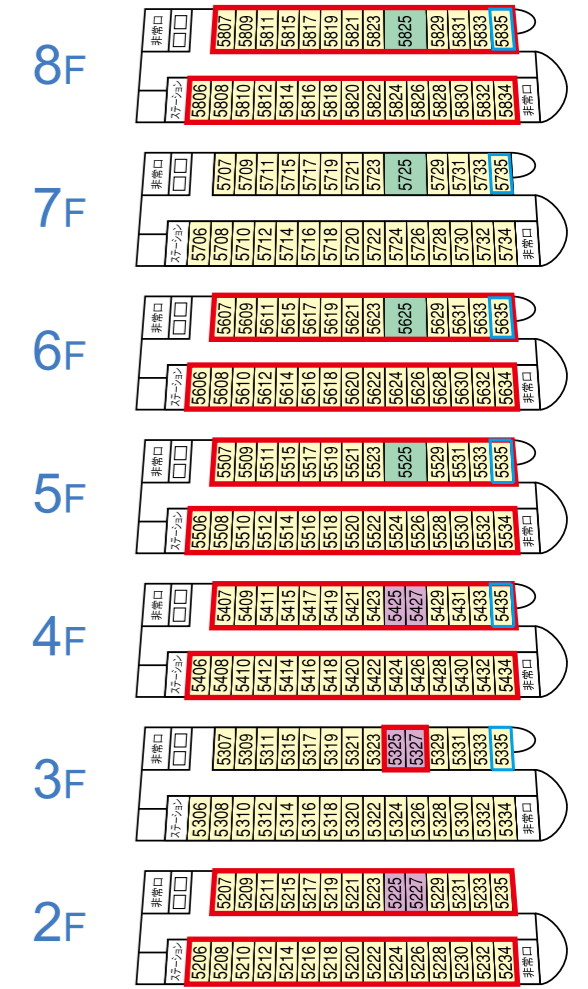

# 館内マップ

## ウエストサイド

9F

2F

1F

## サウスサイド

- プレジャールーム
- トゥインクルーム
- エレガンスルーム
- バルコニー付
- 禁煙ルーム