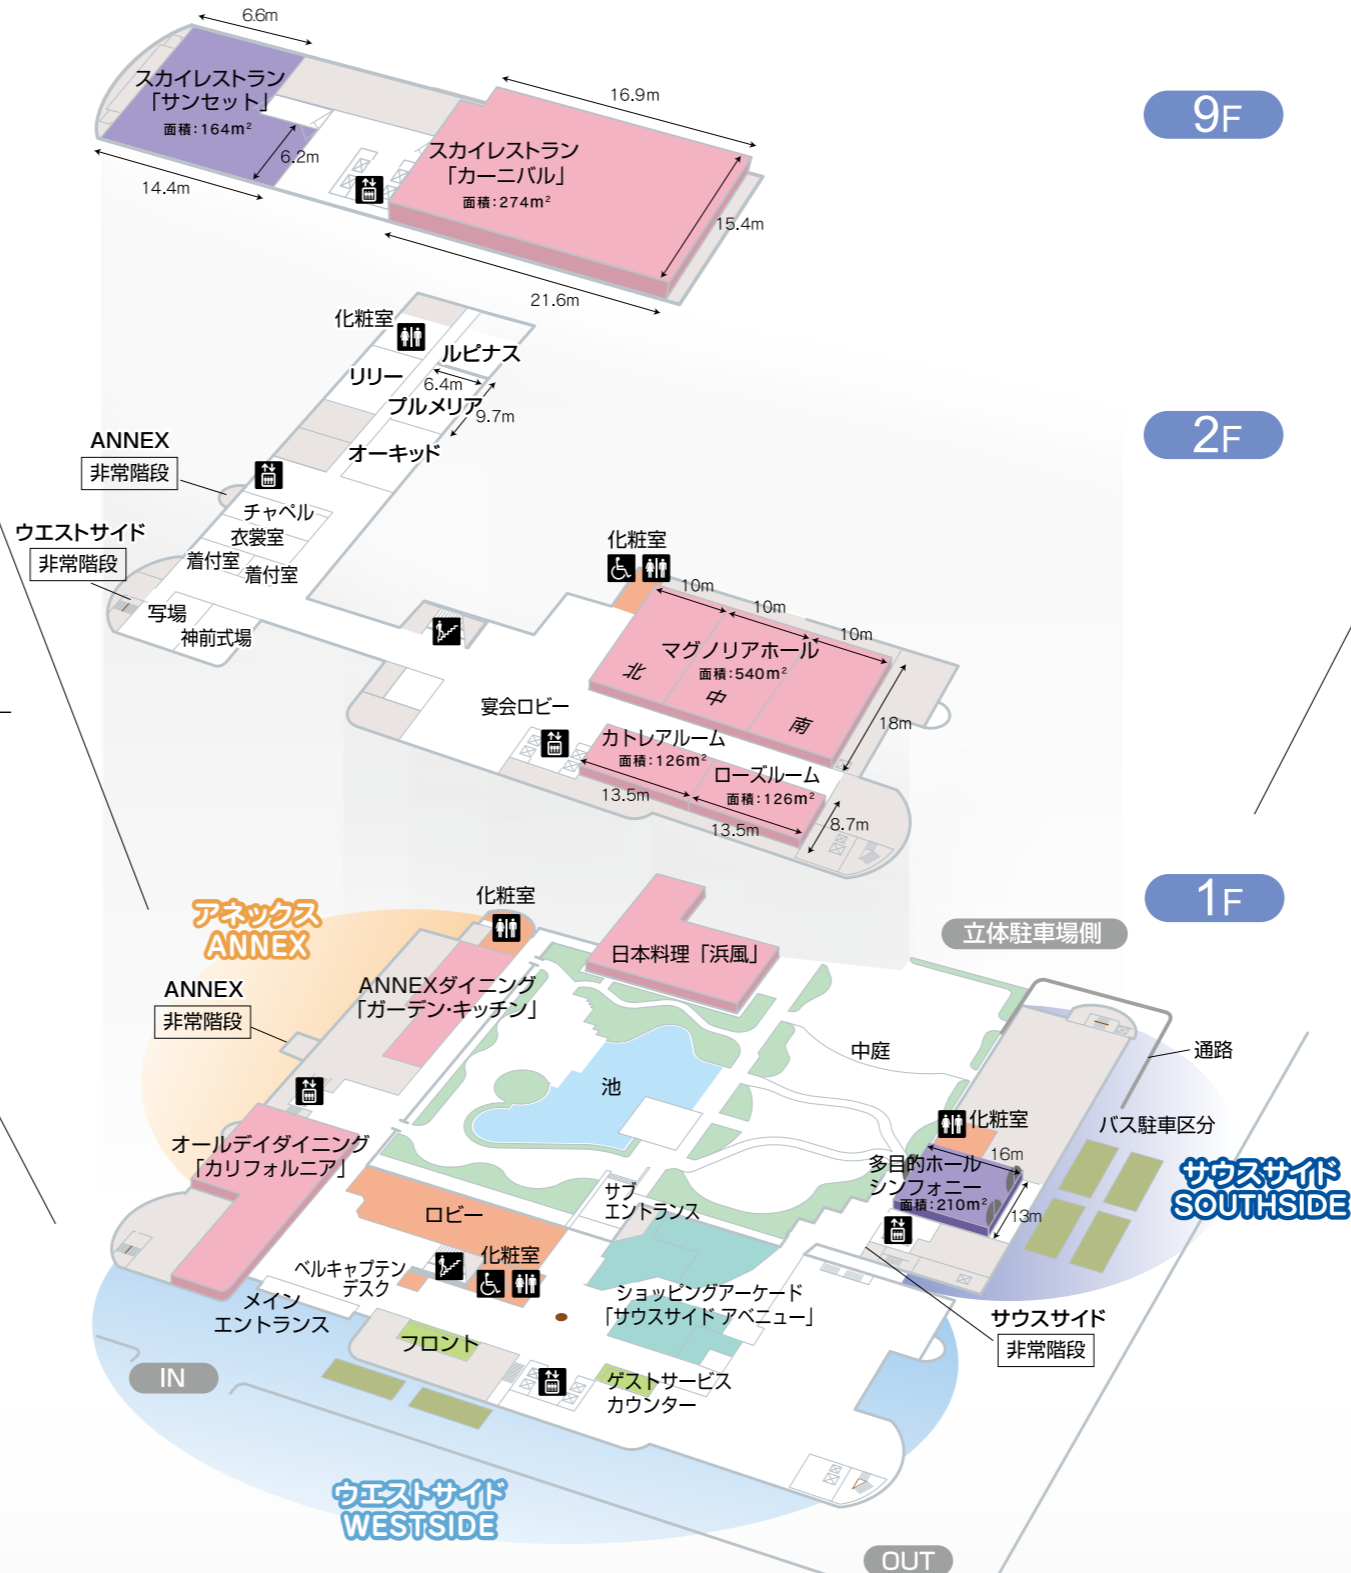

# 館内マップ

## ANNEX

## ウエストサイド

9F

2F

1F

## サウスサイド

- プレジャールーム
- トゥインクルーム
- エレガンスルーム
- バルコニー付
- 禁煙ルーム